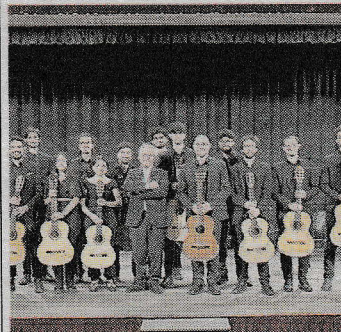

Abeliano Pasquale Scarola e le sedici chitarre della «De Falla»

Il 26 dicembre a Bari (teatro Abeliano, ore 19.30) concerto dell'Orchestra di Chitarre De Falla diretta da Pasquale Scarola, con la partecipazione della cantante Rose Mary Nicassio, del flautista Giovanni Piepoli e dei percussionisti Celi & Mastrodonardo. Col suo organico composto da 16 chitarre, l'Orchestra spazierà da temi sudamericani ai Beatles, dai classici natalizi alle musiche da film di Morricone. Info 339.893.5624.

Bari

Nicolaus hotel

▲ Il maestro Paolo Lepore

◀ Lepore

La Jazz studio orchestra diretta da Paolo Lepore il 26 dicembre alle 21 al Nicolaus hotel di Bari propone il Christmas concert. Con l'ensemble e il coro del faro, Patrizia Conte, Stefania Dipiero e Umberto Giarletti. Info 080.246.04.93.

Abeliano

▲ L'Orchestra De Falla

◀ De Falla

Il 26 dicembre, alle 19,30, l'Abeliano di Bari ospita l'orchestra di chitarre De Falla diretta da Pasquale Scarola. Con l'ensemble ci saranno Rose Mary Nicassio, Giovanni Piepoli e Celi & Mastrodonardo. Info 339.893.56.24.